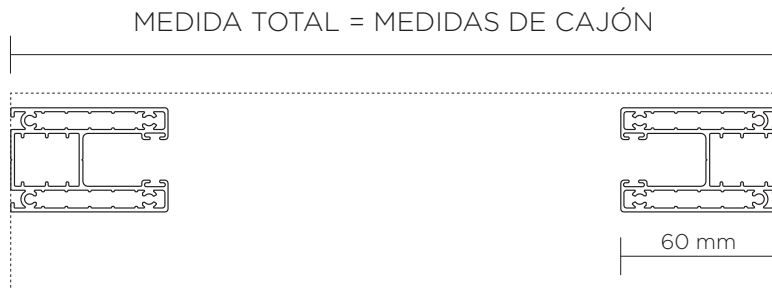

Guía para persianas de seguridad

H-25 reforzada con pala

Conozca la nueva guía H- 25 reforzada con pala de Persycom.

¿Por qué instalar una persiana de seguridad con guías standard?

Los suplementos laterales de la guía H-25 reforzada junto a la pala le confieren a su ventana un plus de seguridad, con la posibilidad de reforzar con pletinas por el interior de la guía.

Es el complemento ideal para otorgarle un extra antivandalismo a nuestras persianas autoblocantes y de seguridad.

GUÍA

Peso: 1,488 kg/m

GUÍA + PALA

Peso: 2,200 kg/m

Disponible en todos los colores (incluso foliados).