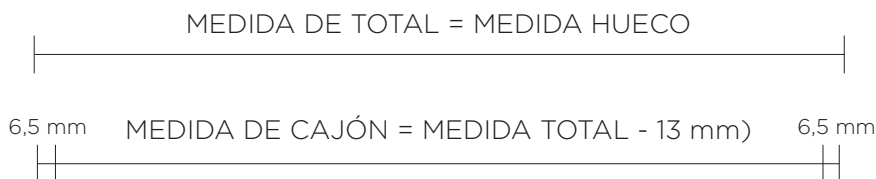

Guía para persianas de seguridad

H-25 reforzada con pala

Conozca la nueva guía H- 25 reforzada con pala de Persycom.

¿Por qué instalar una persiana de seguridad con guías standard?

Los suplementos laterales de la guía H-25 reforzada junto a la pala le confieren a su ventana un plus de seguridad, con la posibilidad de reforzar con pletinas por el interior de la guía.

Es el complemento ideal para otorgarle un extra antivandalismo a nuestras persianas autoblocantes y de seguridad.

GUÍA

Peso: 1,488 kg/m

GUÍA + PALA

Peso: 2,200 kg/m

Disponible en todos los colores (incluso foliados).