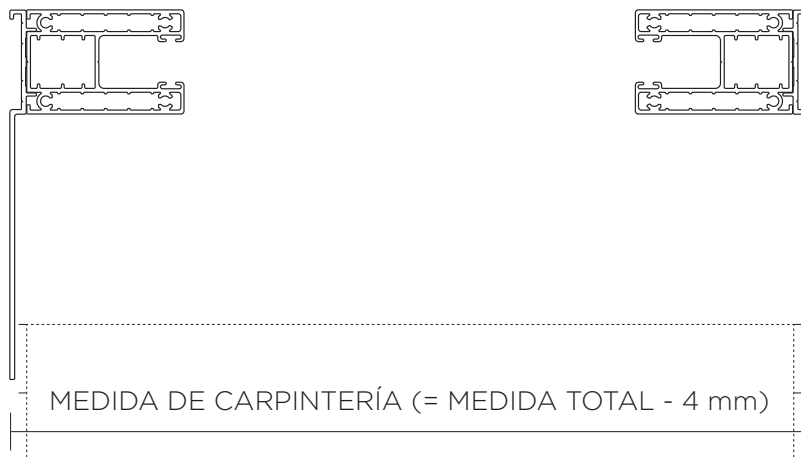

Guía para persianas de seguridad

H-25 reforzada con pala

Conozca la nueva guía H- 25 reforzada con pala de Persycom.

¿Por qué instalar una persiana de seguridad con guías standard?

Los suplementos laterales de la guía H-25 reforzada junto a la pala le confieren a su ventana un plus de seguridad, con la posibilidad de reforzar con pletinas por el interior de la guía.

Es el complemento ideal para otorgarle un extra antivandalismo a nuestras persianas autoblocantes y de seguridad.

GUÍA

Peso: 1,488 kg/m

GUÍA + PALA

Peso: 2,200 kg/m

Disponible en todos los colores (incluso foliados).